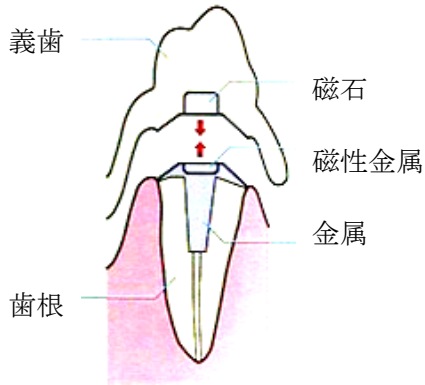

他人に入れ歯を気づかれにくい固定装置です

## 磁性アタッチメント

磁石を使った義歯固定装置です。

従来のバネ式入れ歯では、どうしても前歯にバネが見えるという欠点があり、また、バネの弛みや、変型が避けられませんでした。また、バネがかかる歯に負担がかかり、その歯が痛むことがありました。

これは、強力な磁石を内蔵した入れ歯と、支持台となる歯に磁性金属を接着する方法です。

他人に気付かれず、しっかりと入れ歯を固定し、また簡単に取り外せます。

お値段は症例や本数によって異なりますので、お問い合わせください。

### 《特長》

- ・小さくても強力で、入れ歯が落ちることを気にしなくてよいので、他人に入れ歯と気付かれずに会話や食事が楽しめるようになります。
- ・磁石なので装着・取り外しが簡単なおうえ、シンプルで清掃が楽です。そのうえ、歯に無理な力がかからないので支持台となる歯が長持ちします。

### 《ご注意》

- ・磁性金属を接着する歯の神経を取る場合があります。
- ・病院で、MRI（磁力を使った断層撮影装置）を使う場合、義歯をはずす必要があります。
- ・心臓ペースメーカーを使っている方には使えません。